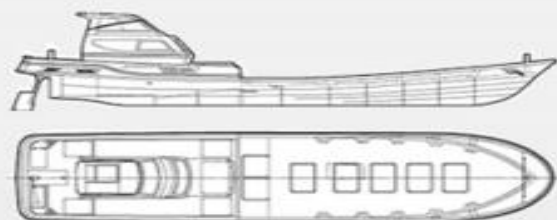

# 中古関連機器情報

<DW-46A-0K>

<仕様諸元>

全長	13.23m
全幅	2.68m
全深	0.92m
総トン数	4.3t
とも廻り	引揚げ式
主用途	海苔養殖・運搬

メーカー	ヤマハ
品名	DW46純正キャビン

納期	応談	希望価格	<b>¥20万円</b>
----	----	------	--------------

(記事)

**漁船販売 玉屋**  
 〒852-8101 長崎市江平1-6-30  
 玉屋:(090)3987-0202  
 下辺:080-2713-3474  
 FAX:050-3444-1652  
 Eメール tamaya@ngs2.cncm.ne.jp  
<http://www.fishingboatsales-tamaya.com/>