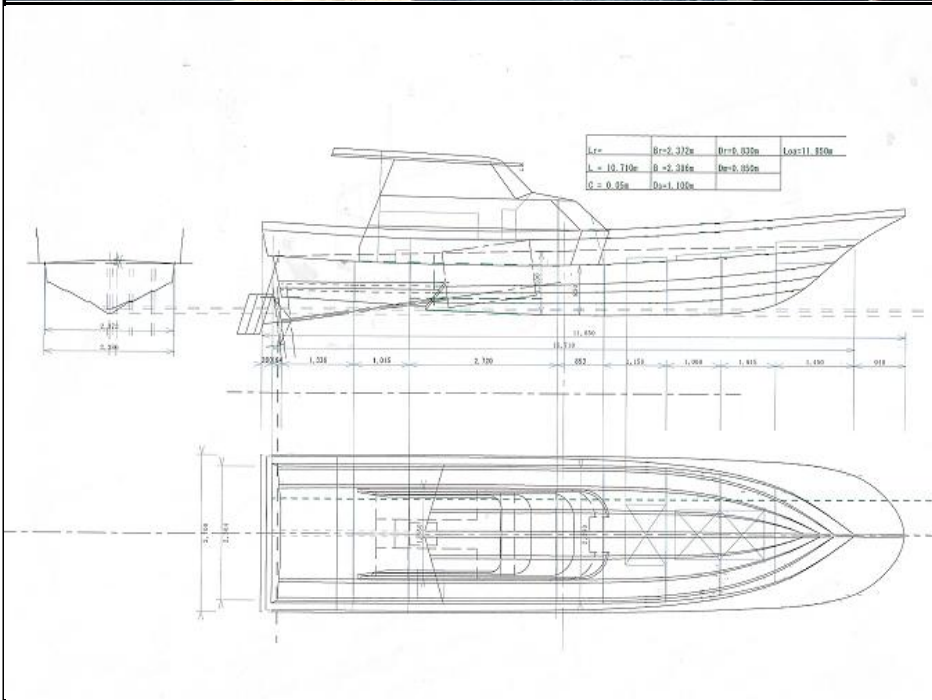

モデル船情報

(NO)
M-29

船体	造船所	ウエスタマリーナ	型式	39V	
	トン数	トン	材質	FRP	
	全長	10.71m	幅	2.38m	深さ
エンジン	メーカー	型式			
	法馬力	JCI	PS	最大	
舵廻り	ブラケット式				
装備品					
納期	応談		希望価格	¥700万円	
(記事)	※モデル船単体価格。			漁船販売 玉屋	
	※主機及び装備に関しては、別途打合。			〒852-8101 長崎市江平1-6-30 玉屋:090-3987-0202 下辺:080-2713-3474 FAX(050)3444-1652 Eメール tamaya@ngs2.cncm.ne.jp http://www.fishingboatsales-tamaya.com/	