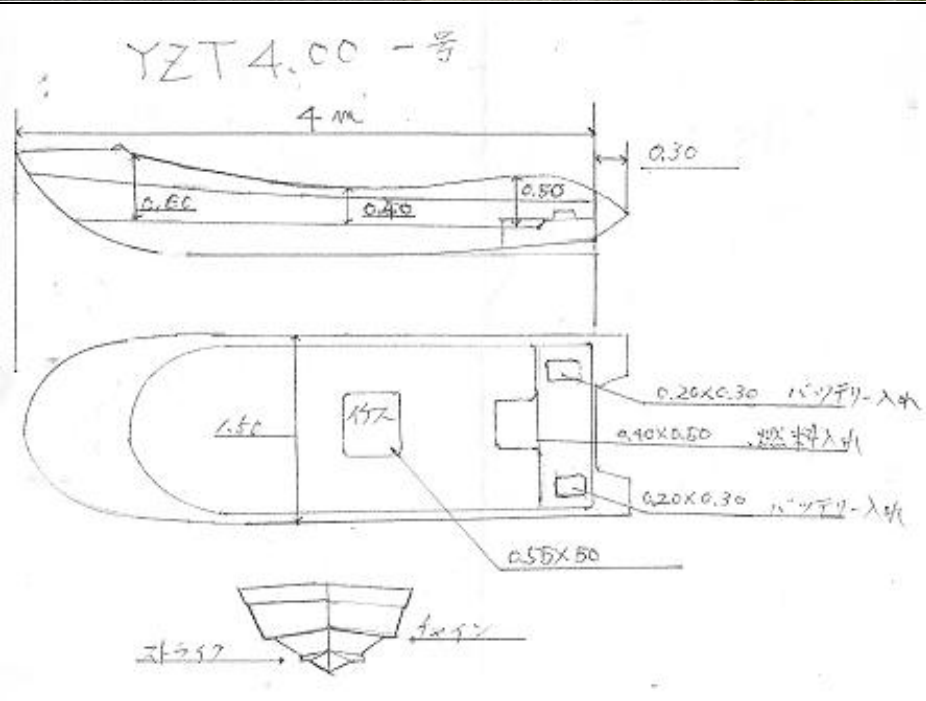

# モデル船情報

(NO)  
M-27

船体	造船所	山本造船		型式	YZT4.00	
	トン数	トン		材質	FRP	
	登録長	4.00m	幅	1.50m	深さ	0.65m
エンジン	メーカー			型式		
	法馬力		JCI.	PS	最大	
舵廻り	船外機					
装備品						
納期	応談			希望価格	¥75万円	
(記事)				漁船販売 玉屋		
※搭載馬力 15~25PS				〒852-8101 長崎市江平1-6-30		
※船体価格				TEL:FAX (050)3444-1652		
				携帯:090-3987-0202		
				Eメール tamaya@ngs2.cncm.ne.jp		
				http://www.fishingboatsales-tamaya.com/		