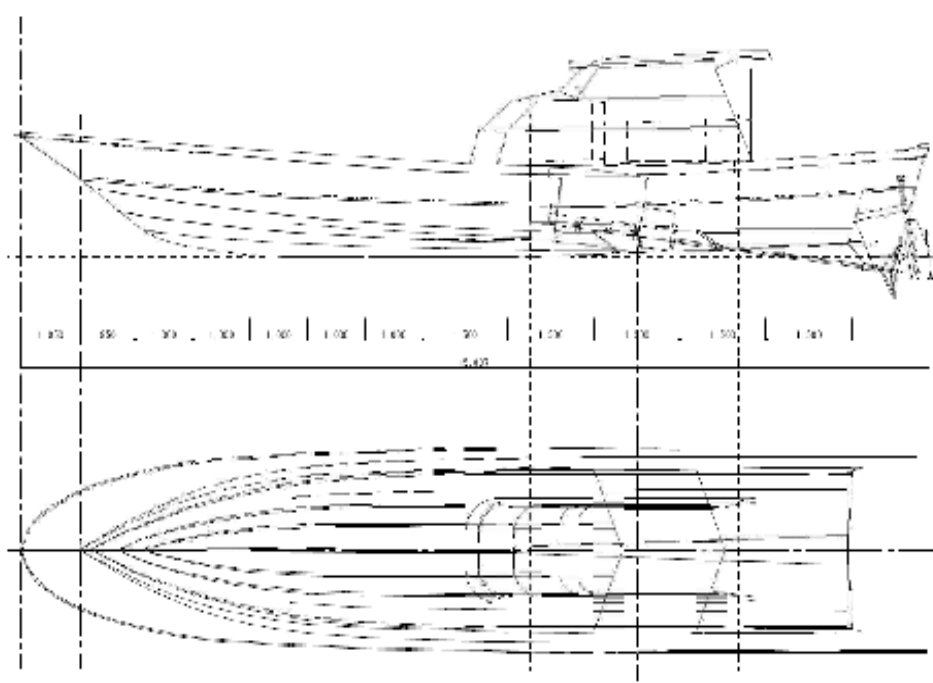

モデル船

情報

報

(NO)

M-24

船体	造船所	ウエスタマリーナ		型式	WM52V	
	トン数	6, 2トン		材質	FRP	
	全長	15, 8m	幅	3, 40m	深さ	m
エンジン	メーカー			型式		
	法馬力	PS	JCI	PS	最大	PS
舵廻り	ブラケット式					
装備品						
納期	応談			希望価格	¥1,300万円	

(記事) ※モデル船単体価格。
 ※主機及び装備に関しては、別途打合。