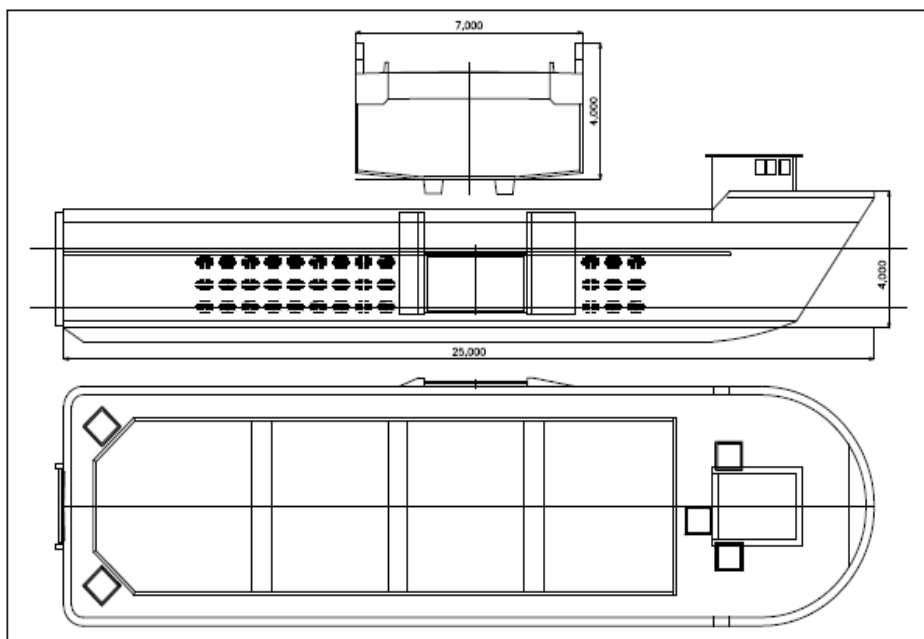

モデル船

情報

船体	造船所	石原造船所		型式	IS83MKUA	
	トン数	トン		材質	FRP	
	全長	25,00m	幅	7,00m	深さ	4,00m
エンジン	メーカー			型式		
	法馬力		JCI.	PS	最大	
舵廻り						
装備品						
納期	応談			希望価格	¥3,400万円	

(記事) **漁船販売 玉屋**
 〒852-8101 長崎市江平1-6-30
 TEL:FAX (050)3444-1652
 携帯:090-3987-0202
 Eメール tamaya@ngs2.cncm.ne.jp
<http://www.fishingboatsales-tamaya.com/>