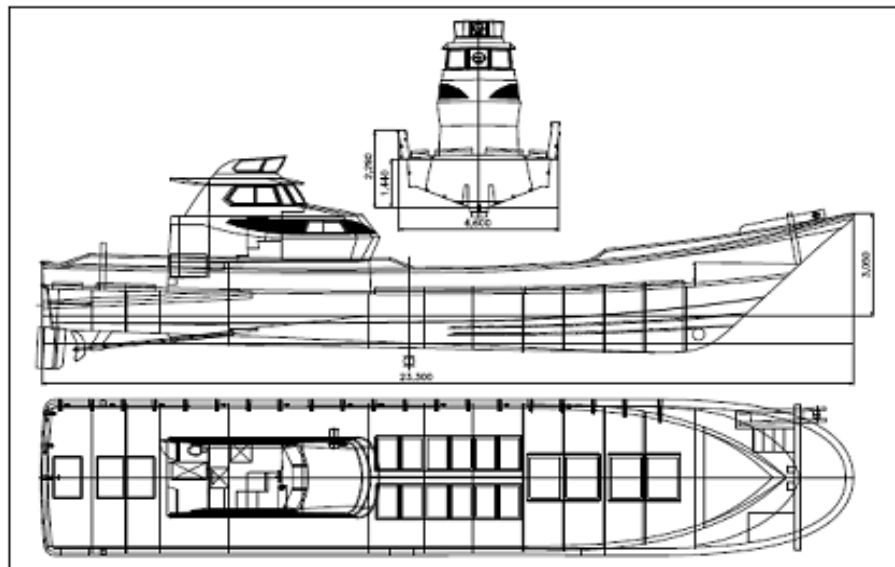

モデル船

情報

報

(NO)

M-22

船体	造船所	石原造船所	型式	IS78V	
	トン数	19トン	材質	FRP	
	全長	23,30m	幅	4,60m	深さ
エンジン	メーカー		型式		
	法馬力		JCI	最大	
舵廻り	建造時、打合せ。(ブラケットかシューピース仕様)				
装備品					
納期	応談		希望価格	¥3,360万円	

(記事)
※船体単体価格
 (主機他、機器類は別途打合せ)