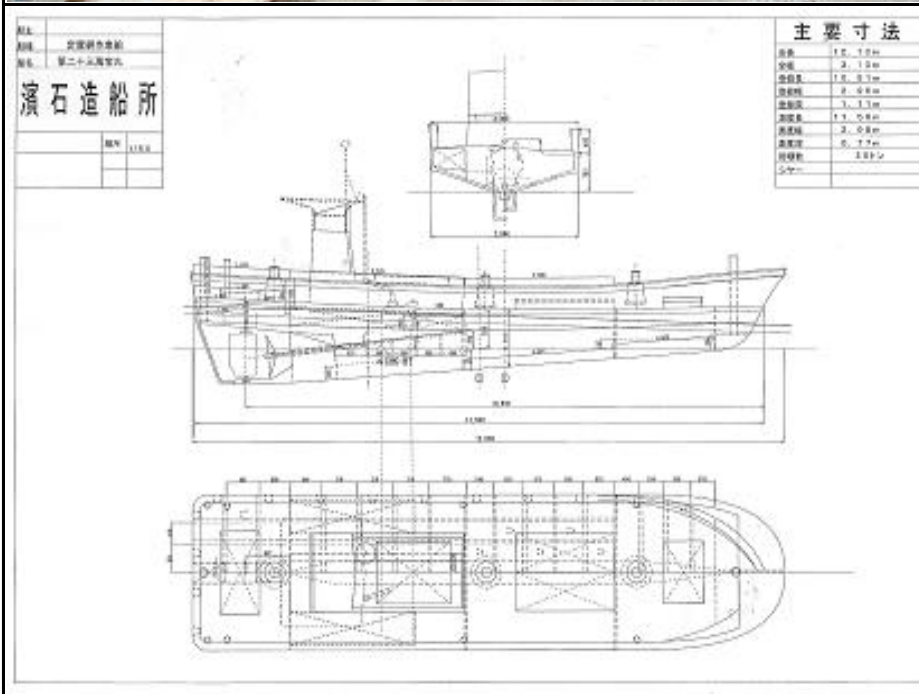

モデル船

情報

報

(NO)

M-14

船体	造船所	濱石造船所	型式	HI40K	
	トン数	3, 5トン	材質	FRP	
	登録長	10, 51m	幅	2, 96m	深さ
エンジン	メーカー		型式		
	法馬力	PS	JCI	PS	最大 PS
舵廻り	キール式				
装備品	船体のみ(艀装品なし)				
納期	応 談		希望価格	¥750万円	
(記事)	<p>漁船販売 玉屋 〒852-8101 長崎市江平1-6-30 TEL:FAX(050)3444-1652 携帯:090-3987-0202 Eメール tamaya@ngs2.cncm.ne.jp http://www.fishingboatsales-tamaya.com/</p>				