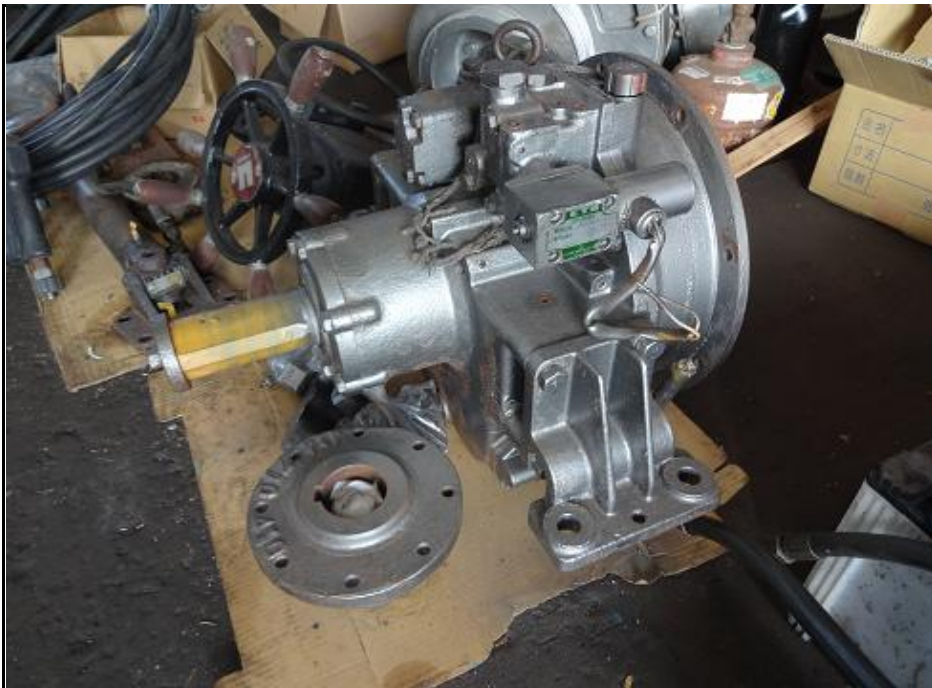

# 中古関連機器情報

(NO)

KK-166

|      |        |
|------|--------|
| メーカー | 山本機工   |
| 品名   | 油圧クラッチ |
| 型式   | PHD50  |
|      |        |
|      |        |
|      |        |
|      |        |

|    |    |      |              |
|----|----|------|--------------|
| 納期 | 応談 | 希望価格 | <b>¥37万円</b> |
|----|----|------|--------------|