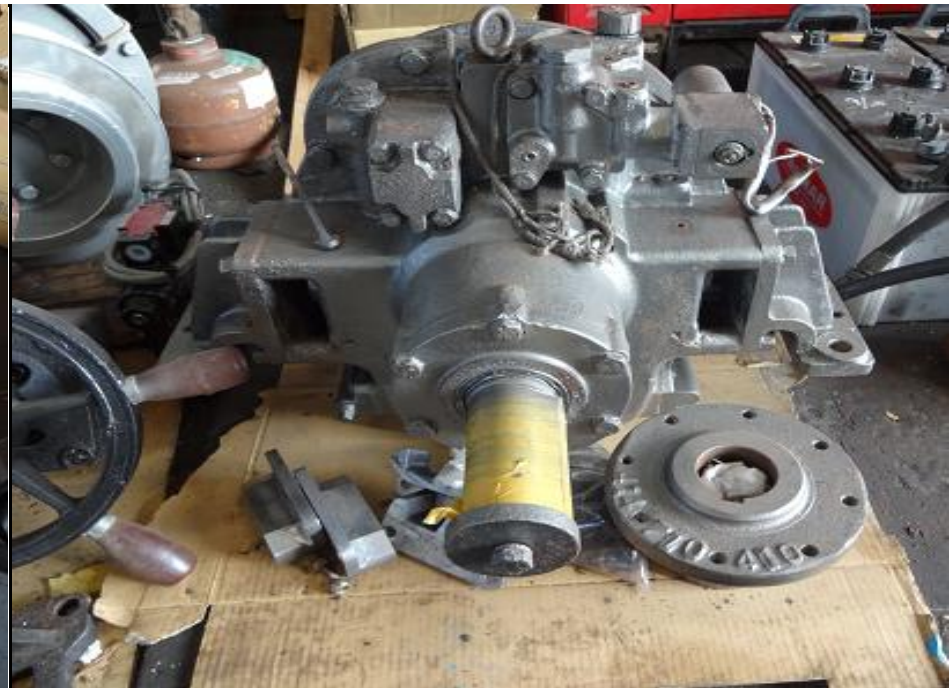

# 中古関連機器情報

(NO)

KK-166

|      |        |
|------|--------|
| メーカー | 山本機工   |
| 品名   | 油圧クラッチ |
| 型式   | PHD50  |
|      |        |
|      |        |
|      |        |
|      |        |

|    |    |      |              |
|----|----|------|--------------|
| 納期 | 応談 | 希望価格 | <b>¥37万円</b> |
|----|----|------|--------------|